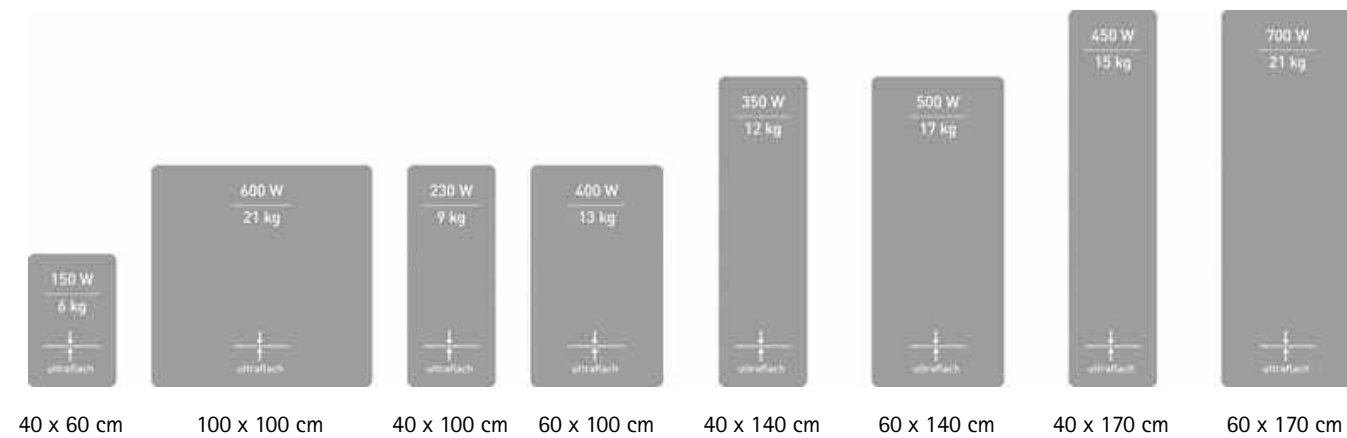

HEAZs MODELLÜBERSICHT

Für nahezu alle Einsatzgebiete ist HEAZs in **8 verschiedenen Größen** erhältlich. Die Installation ist einfach und kann sowohl waagrecht als auch senkrecht an der Wand sowie an der Decke erfolgen.

Alle HEAZs Paneele sind auch **ohne** integrierte Heizfunktion erhältlich. **Sondergrößen** für Großprojekte auf Anfrage.

HEAZs - EINZIGARTIG BELEUCHTET

Für einzigartiges Ambiente lassen sich alle HEAZs Paneele mit modernster und hochwertigster **LED Lichtband-Technologie** ausrüsten. Durch das silikonierete LED-Profil ist eine einfache Installation gewährleistet.

- Hochwertiges Funk-Steuerungs-Display
- Hohe Bandbreite der Farbtemperatur
- Stufenlose Dimmbarkeit
- Stufenlose Einstellbarkeit Warm- und Kaltweiß