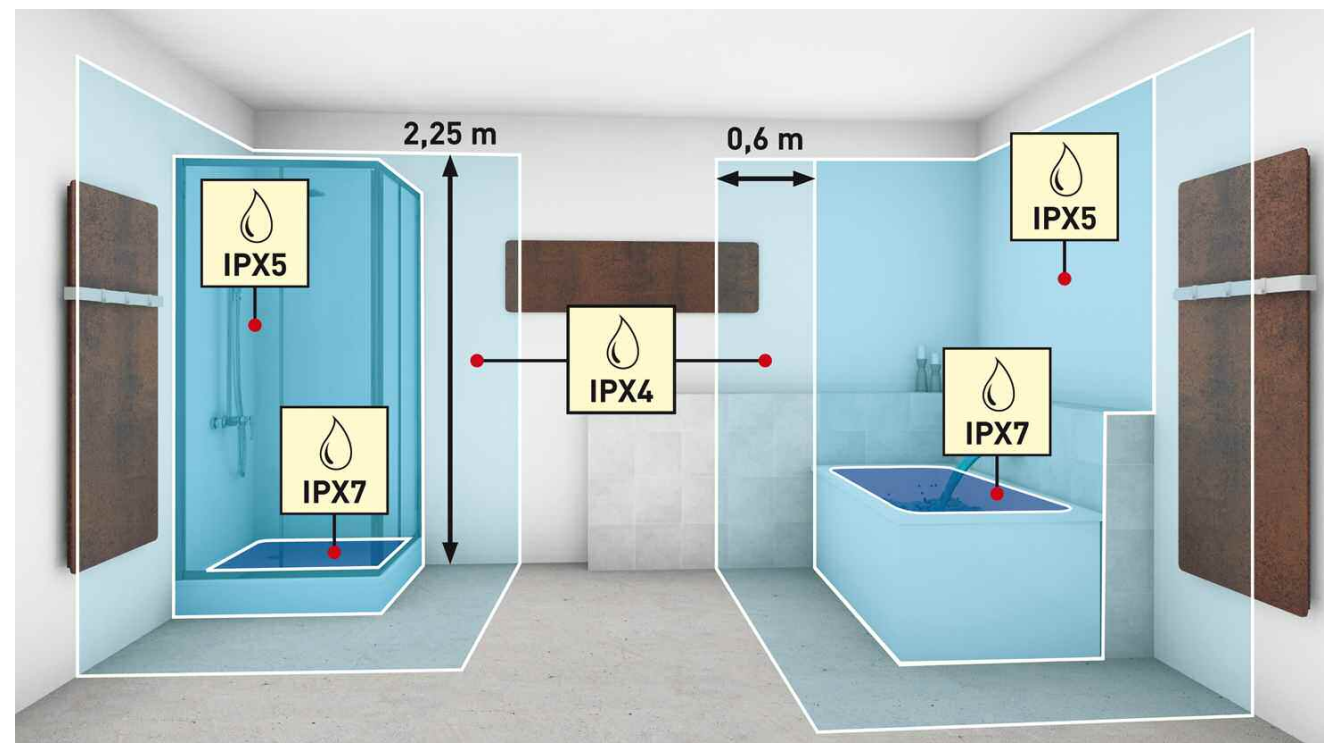

**Frei von Geräuschen und
Gerüchen**

Keine örtlichen Emissionen

LED
Iron Grey satin

HEAZs - HEIZLEISTUNG UND WÄRMEABGABE

HEAZs kann sowohl als einzelne Paneele z.B. im Bad eines Ferienhauses, als auch als in der Gruppe geregelt, zur Beheizung von Wohnungen, Etagen und Häusern eingesetzt werden. Abhängig von der Größe verfügen die einzelnen Paneele über eine definierte Heizleistung in Watt. Die zu beheizende Raumgröße hängt entscheidend vom Heizwärmebedarf des Raumes ab. Untenstehende Tabelle soll hier als Anhaltspunkt dienen - die genaue Dimensionierung muss - gerade als Hauptheizung - immer über den Planer, Architekten bzw. Heizungsbauer erfolgen.

Heizwärmebedarf HWB in kWh / m².a - Raumhöhe ca. 2,5 m

HEAZs - ZUGELASSEN NACH IPX4

Alle HEAZs Strahlungspaneel sind IPX4-Schutzart zugelassen. Damit sind Sie gegen allseitiges Spritzwasser geschützt. Aus diesem Grund dürfen HEAZs direkt neben der Dusche oder auch Badewanne installiert werden. Die Installation in der Badewanne oder Dusche oder darüber ist nicht gestattet. Weiterhin ist immer sicherzustellen, dass der Geräte-Schalter oder andere Bediengeräte von der Dusche oder Badewanne aus nicht zugänglich sind und ein FI-Schalter in > 30 mA vorhanden ist. Weiterhin muss sich die Steckdose immer weiter als 60 cm vom Dusch- oder Badewannenbereich entfernt befinden.