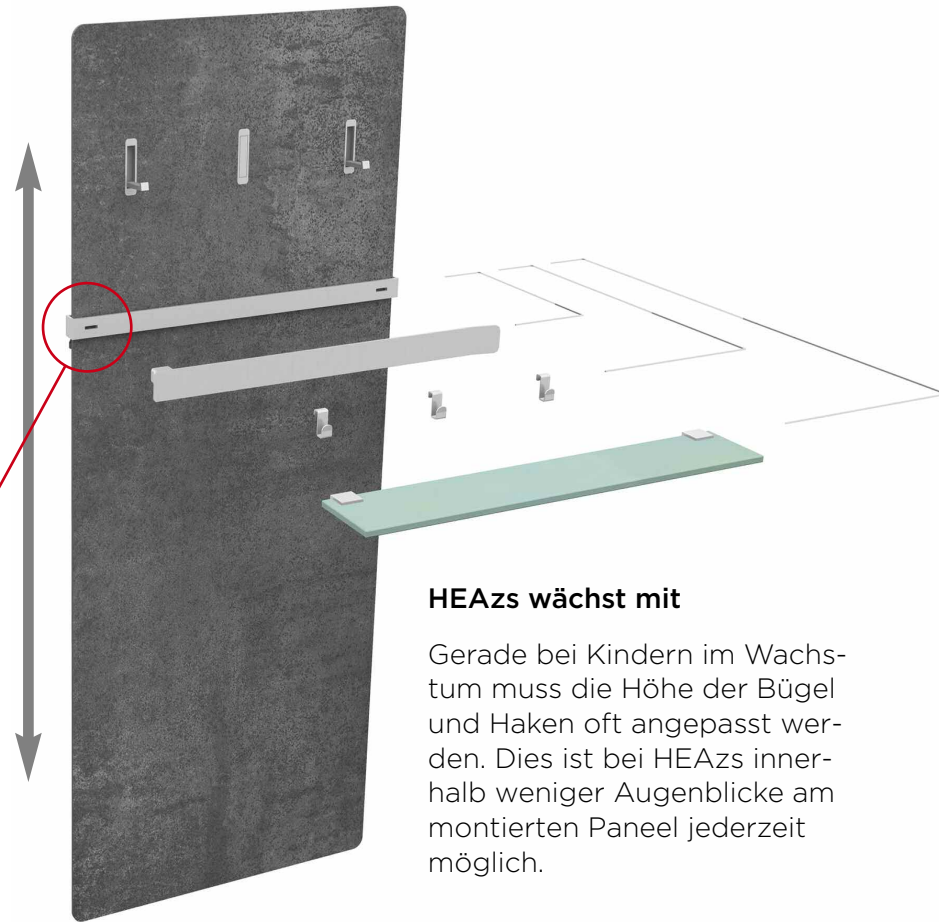

Heizwärmebedarf HWB in kWh / m².a - Raumhöhe ca. 2,5 m

HEAZs - ZUGELASSEN NACH IPX4

Alle HEAZs Strahlungspaneel sind IPX4-Schutzart zugelassen. Damit sind Sie gegen allseitiges Spritzwasser geschützt. Aus diesem Grund dürfen HEAZs direkt neben der Dusche oder auch Badewanne installiert werden. Die Installation in der Badewanne oder Dusche oder darüber ist nicht gestattet. Weiterhin ist immer sicherzustellen, dass der Geräte-Schalter oder andere Bediengeräte von der Dusche oder Badewanne aus nicht zugänglich sind und ein FI-Schalter in > 30 mA vorhanden ist. Weiterhin muss sich die Steckdose immer weiter als 60 cm vom Dusch- oder Badewannenbereich entfernt befinden.

Selbstverständlich können nahezu alle Bestandteile miteinander **kombiniert** werden. Es besteht ebenfalls die Möglichkeit, **mehrere Systeme** untereinander auf dem HEAZs Paneel zu installieren (z.B. oben Bügel - unten Universalhaken / Eltern-Kinder).

Alle Bestandteile sind in hochwertiger **gebürsteter Edelstahl-Ausführung** erhältlich.

Ein weiteres Highlight stellen die HEAZs **Klapphaken** dar. Aus hochwertigem gebürstetem Edelstahl gefertigt, lassen sich diese bei Bedarf ganz einfach mit einem Fingerdruck ausklappen und genauso einfach wieder flach in der HEAZs Oberfläche versenken.

Stufenlose Höhenverstellung

Durch die einmalige Konzeption lässt sich der HEAZs Frontadapter mit wenigen Handgriffen jederzeit stufenlos in der Höhe verstellen. Das HEAZs Paneel muss dazu nicht abmontiert zu werden.