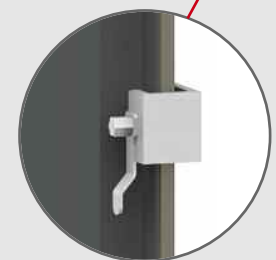

Selbstverständlich können nahezu alle Bestandteile miteinander **kombiniert** werden. Es besteht ebenfalls die Möglichkeit, **mehrere Systeme** untereinander auf dem HEAZs Paneel zu installieren (z.B. oben Bügel - unten Universalhaken / Eltern-Kinder).

Alle Bestandteile sind in hochwertiger **gebürsteter Edelstahl-Ausführung** erhältlich.

Ein weiteres Highlight stellen die HEAZs **Klapphaken** dar. Aus hochwertigem gebürstetem Edelstahl gefertigt, lassen sich diese bei Bedarf ganz einfach mit einem Fingerdruck ausklappen und genauso einfach wieder flach in der HEAZs Oberfläche versenken.

Stufenlose Höhenverstellung

Durch die einmalige Konzeption lässt sich der HEAZs Frontadapter mit wenigen Handgriffen jederzeit stufenlos in der Höhe verstellen. Das HEAZs Paneel muss dazu nicht abmontiert zu werden.

HEAZs wächst mit

Gerade bei Kindern im Wachstum muss die Höhe der Bügel und Haken oft angepasst werden. Dies ist bei HEAZs innerhalb weniger Augenblicke am montierten Paneel jederzeit möglich.

Einfachste Verstellung dank innovativem Fixierungs-System